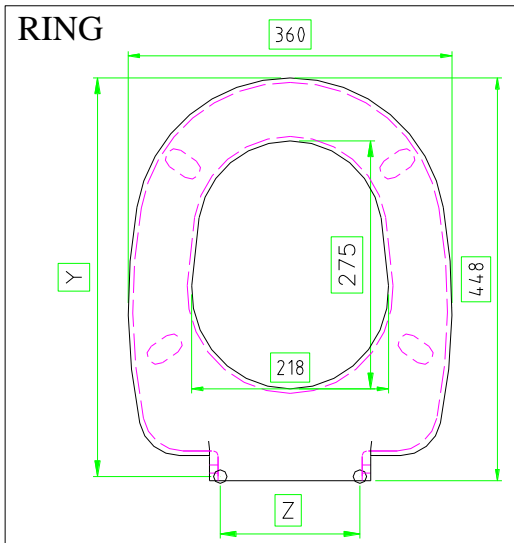

WC-SITZ PIORINI

Art. 93 102 56

Material : Duroplast

VERSTELLBAR Y 41.6 ÷ 46.3 Z 8.7 ÷ 18.8

Pufferset

Scharnier

2,200 kg

2,400 kg