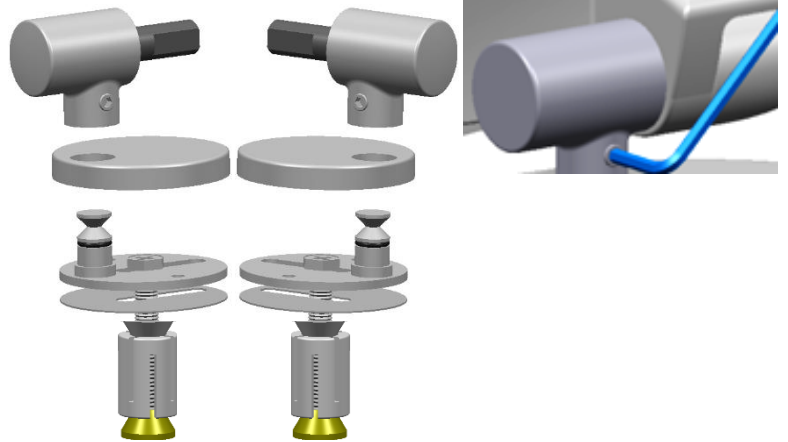

WC-SITZ PIORINI

Art. 93 102 56

Material : Duroplast

VERSTELLBAR Y 41.6 ÷ 46.3 Z 8.7 ÷ 18.8

Pufferset

Scharnier

2,200 kg

2,400 kg