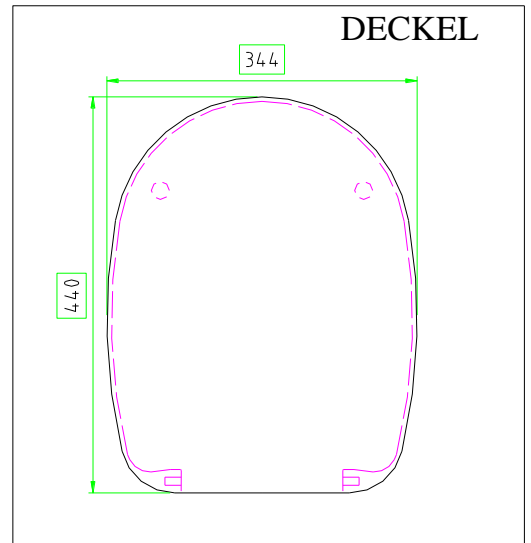

WC-SITZ PIORINI

Art. 93 102 56

Material : Duroplast

VERSTELLBAR Y 41.6 ÷ 46.3 Z 8.7 ÷ 18.8

Pufferset

Scharnier

2,200 kg

2,400 kg