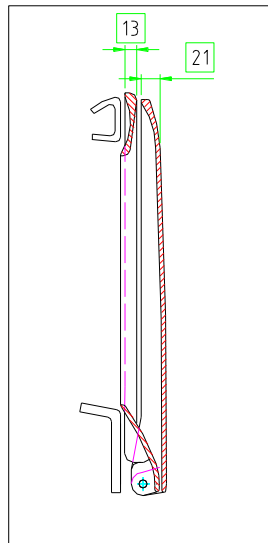

WC-SITZ PIORINI

Art. 93 102 56

Material : Duroplast

VERSTELLBAR Y 41.6 ÷ 46.3 Z 8.7 ÷ 18.8

Pufferset

Scharnier

2,200 kg

2,400 kg