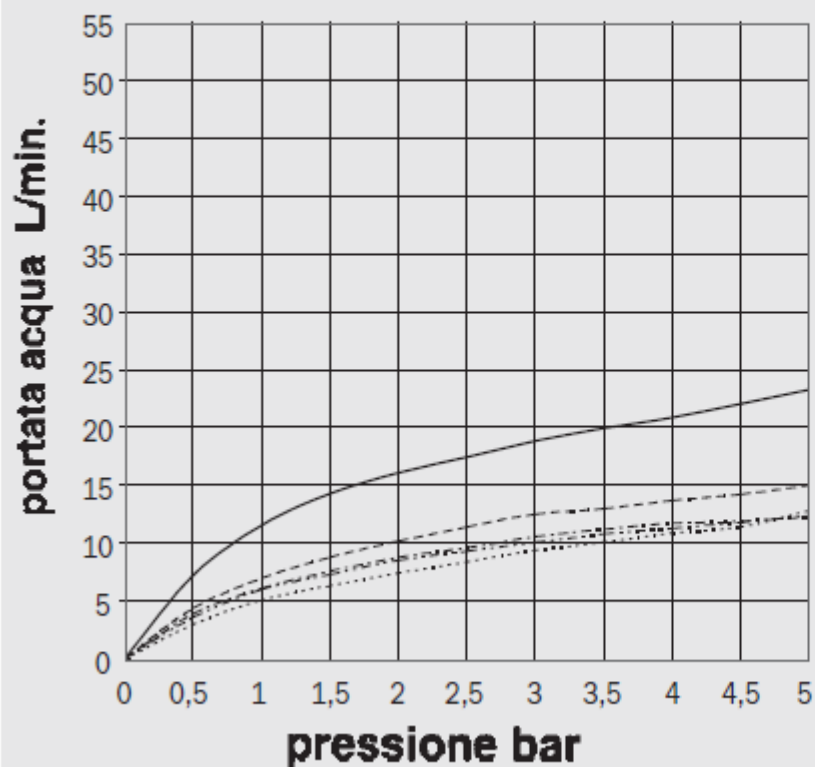

**100096**

**COIMBRA-GIÓ**

-  rain
-  massage
-  mist
-  rain + massage
-  rain + mist

**(\*) 5 L /min**