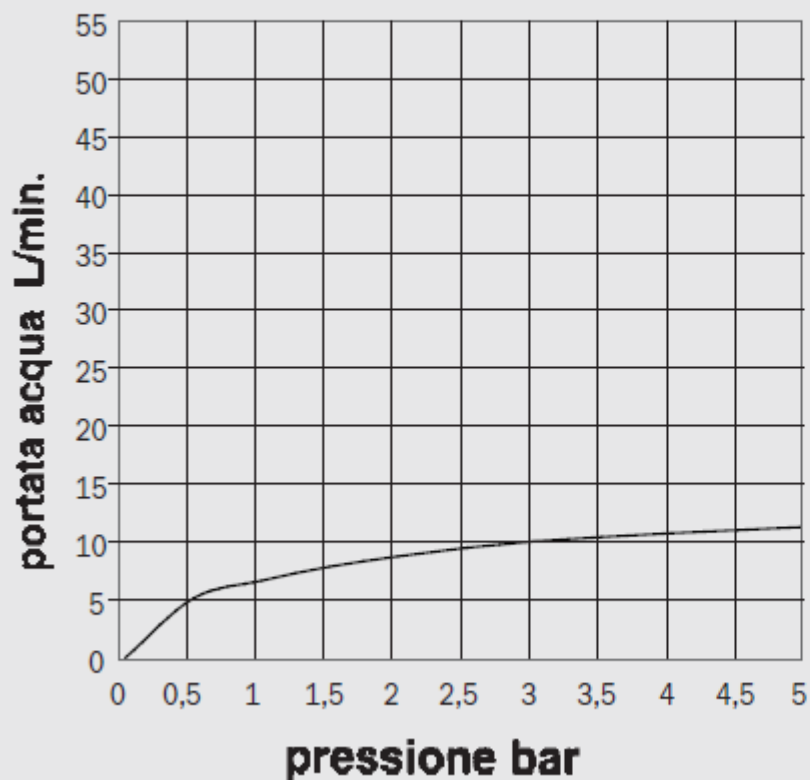

E88600

BOCCA CASCATA

--- cascade

(*) 7,5 L /min