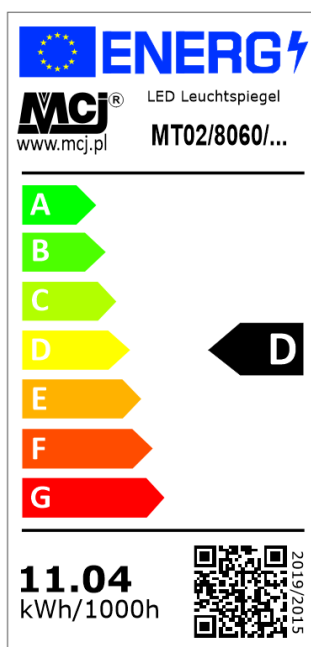

LED Leuchtspiegel

MT02/8060 - 93 185 36

. Technische Daten

LED Leuchte Leistung (W)	11.04	Eingangstrom (mA)	max 70
LED Lichtstrom (lm)	1840	Abmessungen (mm)	800 x 600 x 24
LED Effektivität*) (lm/W)	~154	IP-Schutzklasse	20
LED Energieeffizienzklassen*)	D	Typ	Nicht wasserfest
LED Lebensdauer (St)	30 000	Dimmbar (Seite 230V)	Nein
LED Farbtemperatur (K)	4000 (neutral weiss)	Spiegelbeleuchtung dimmbar	Nein
LED Farbwiedergabeindex (Ra)	>80	Integrierter LED-dimmer	Nein
LED Stromversorgung (V DC)	12	Bescheinigung	CE
Eingangsspannung (V AC)	220 ~ 240	Schutzklasse	II

. Etiketten

. Model

Präsentationsmodell: 60x80

*) Verordnung (EU) 2019/2015

. Zeichnungen