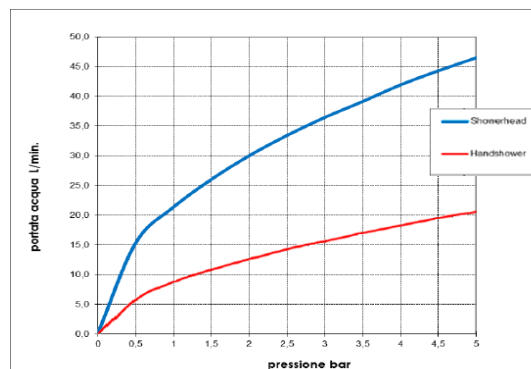

**Tecnologia - Technology:**

**Immagine Prodotto - Product Image**

**Disegni - Drawings**

**Grafico di portata - Flow rate diagram**

	Showerhead	Handshower
0	0,0	0,0
0,5	15,2	5,9
1	21,3	8,9
1,5	26,0	10,9
2	30,0	12,7
2,5	33,4	14,5
3	36,4	15,8
3,5	39,1	17,2
4	41,9	18,5
4,5	44,2	19,8
5	46,4	20,9
pressione bar	portata L/min	

Caratteristiche idrauliche - Hydraulic features

	Pressione Pressure	Portata Flow rate
min	1 bar	8 L/min
max	5 bar	17,5 L/min
consigliata recommended	2-3 bar	7 L/min

Solo per miscelatori termostatici Only for thermostatic mixers	
Blocco di sicurezza Safety lock	38°C
Temperatura acqua fredda Cold water temperature	≤ 25°C
Temperatura acqua calda Hot water temperature	≥ 55°C + ≤ 65°C