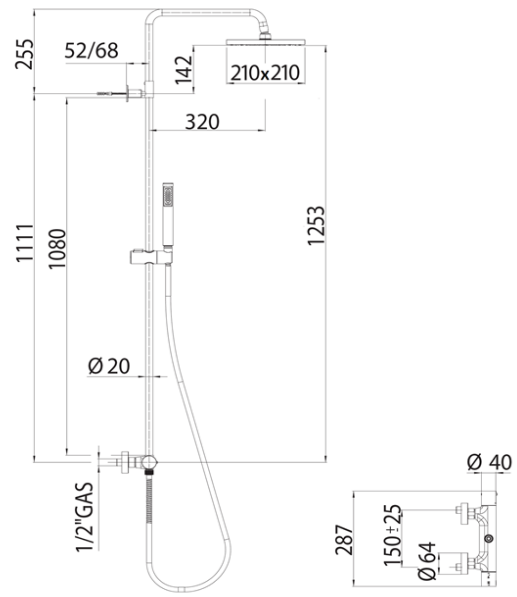

*Brass shower pipe Ø 20 mm - brass CUBE 210x210mm shower head hand shower - orientable shower bracket - Cromolux hose 150 cm with ½" FF connection and conical nut - thermostatic mixer with integrated diverter*

*Duschsäule aus Messing Ø 20 mm - CUBE 210x210mm Kopfbrause aus Messing - Handbrause - schwenkbarer Brausehalter - 150 cm Cromolux Schlauch mit ½" i.G./i.G. - Thermostat Brausebatterie mit integriertem Umsteller*

*Columna ducha en latón con sección Ø 20 mm - rociador CUBE en latón 210x210mm - mango ducha - soporte mango ducha orientable - flexible Cromolux 150 cm con conexión ½" H y cono - termostático exterior con desviador integrado*

**Tecnologia - Technology:**

**Immagine Prodotto - Product Image**

**Disegni - Drawings**

**Grafico di portata - Flow rate diagram**

	Showerhead	Handshower
0	0,0	0,0
0,5	15,2	5,9
1	21,3	8,9
1,5	26,0	10,9
2	30,0	12,7
2,5	33,4	14,5
3	36,4	15,8
3,5	39,1	17,2
4	41,9	18,5
4,5	44,2	19,8
5	46,4	20,9
pressione bar	portata L/min	