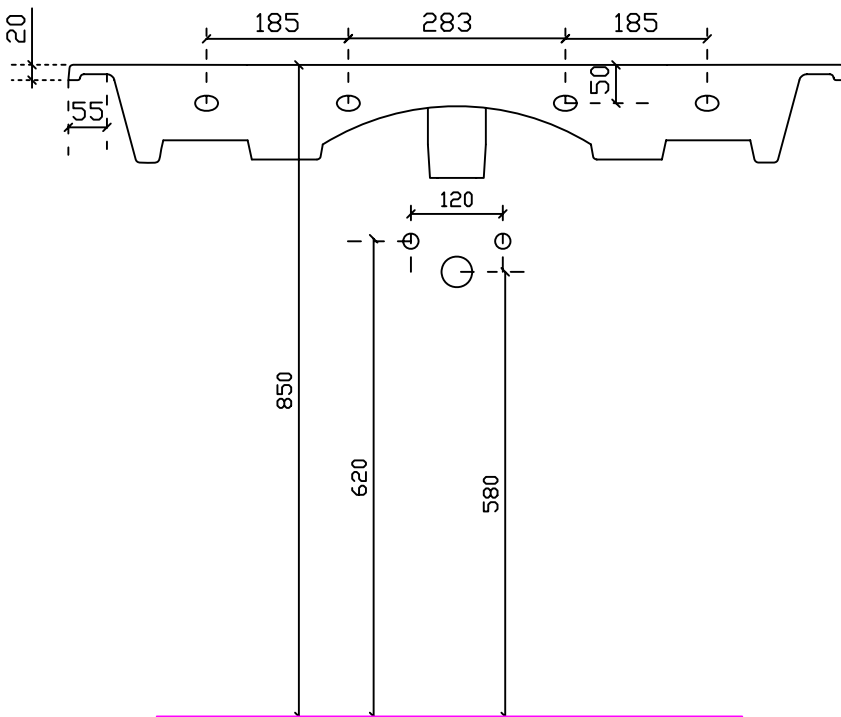

Art. 7225 Lavabo incasso sopra piano cm 101
Peso Kg 23

Vista dall'alto

Vista posteriore

Vista laterale

Sezione A-A