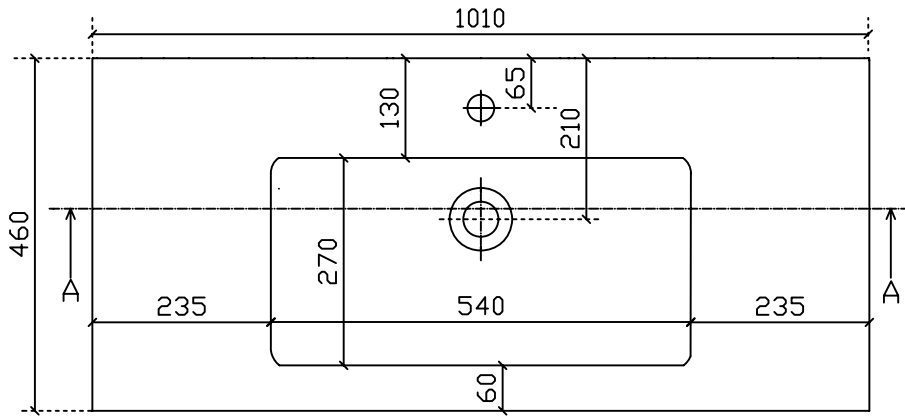

Art. 7225 Lavabo incasso sopra piano cm 101
Peso Kg 23

Vista dall'alto

Vista posteriore

Vista laterale

Sezione A-A