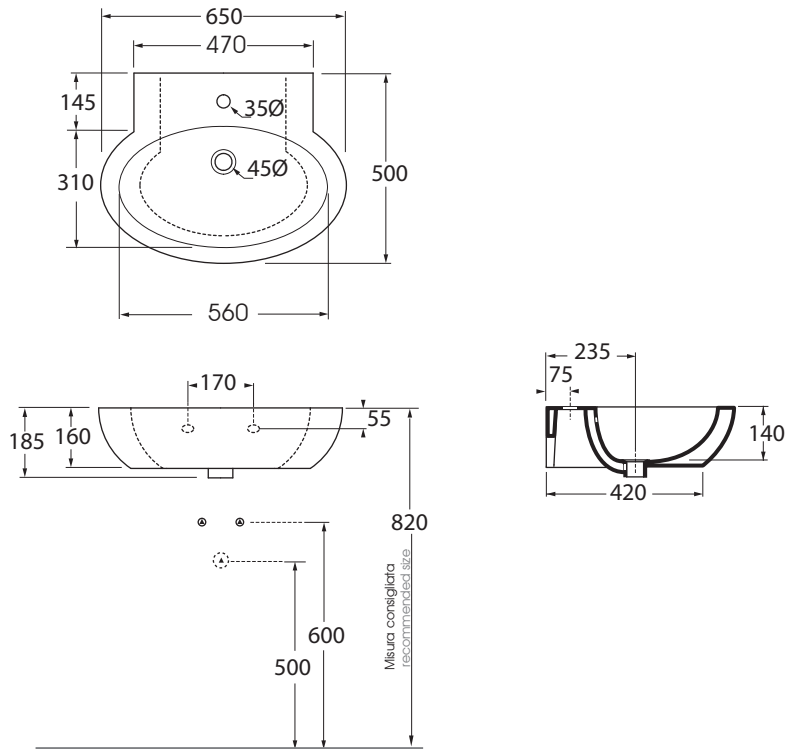

CMLS06550TOM lavabi/washbasins

codice  
code

Lavabo Comoda 65 monoforo sospeso.  
Comoda wall hung washbasin 65 1 tap hole.

biancolucido/shiny white

CMLS06550TOMBI

CM 65x50x16

plt italy pz.12 - plt export pcs.20

kg 17

scala/scale 1:20 dimensioni/dimensions in mm

Disponibili per tutti i prodotti COMODA e per le pilette con tappo in ceramica PILCE,  
Available for all COMODA products and for the free flow ceramic drains PILCE

COLORS 1250°

LUXURY

Complementi/complements:

Piletta con tappo in ceramica  
disponibile in tutti i colors 1250°  
Ceramic drain available in  
in all colors 1250°  
Specificare il colore al momento dell'ordine  
Maggiorazione più 50%  
Specify the color when ordering  
Price has to be 50% increased.  
kg 0,5

Codice  
code

PILCE/CO

Piletta automatica con troppo pieno  
Automatic waste system with over flow  
kg 0,5

Codice  
code

PILTR

TECHNICAL SHEET n°: <b>01</b>	DESIGNER: <b>OFFICINA AZZURRA</b>	CODE: <b>CMLS06550TOM</b>	Azzurra sanitari in ceramica S.p.a. via Civita Castellana snc 01030 Castel S.Elia (VT) - ITALY Tel. +39.0761 518155 Fax. +39.0761 514560	
SHEET FORMAT: <b>A4</b>	ISO	REVISION: <b>02</b>	SCALE: <b>1:20</b>	DATE: <b>11/07/2019</b>
REGULATIONS: <b>CE EN 14688 / EN31 / Dop-14688</b>				
All the measurements respect the tolerances provided by the "AZZURRA QUALITY GUIDELINES".				