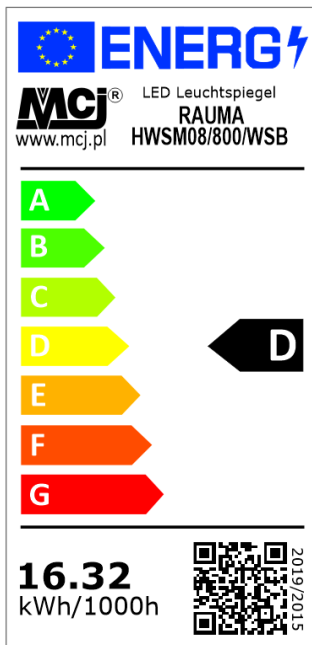

LED Leuchtspiegel

RAUMA

HWSM08/80/WSB - 93 157 96

. Technische Daten

LED Leuchte Leistung (W)	16.32	Eingangstrom (mA)	max 100
LED Lichtstrom (lm)	2720	Durchmesser (mm)	800
LED Effektivität*) (lm/W)	~154	IP-Schutzklasse	20
LED Energieeffizienzklassen*)	D	Typ	Nicht wasserfest
LED Lebensdauer (St)	30 000	Dimmbar (Seite 230V)	Nein
LED Farbtemperatur (K)	4000 (neutral weiss)	Spiegelbeleuchtung dimmbar	Ja
LED Farbwiedergabeindex (Ra)	>80	Integrierter LED-dimmer	Ja
LED Stromversorgung (V DC)	12	Bescheinigung	CE
Eingangsspannung (V AC)	220 ~ 240	Schutzklasse	II

. Etiketten

. Model

Präsentationsmodell: 60

LED Leuchtspiegel RAUMA: HWSM08/80/WSB
~220-240V/50Hz LED: 16.32W 12V
NW 4000K

CE  IP 20

MCJ Jacek Czogalla | Sumińska 2a | 44-293 Szcherbice
WWW.MCJ.PL | MADE IN EUROPE

*) Verordnung (EU) 2019/2015

. Zeichnungen

Touch-Schalter
für Beleuchtung
mit Dimmer
(Ringlichtfarbe: neutral weiss
ON/OFF)