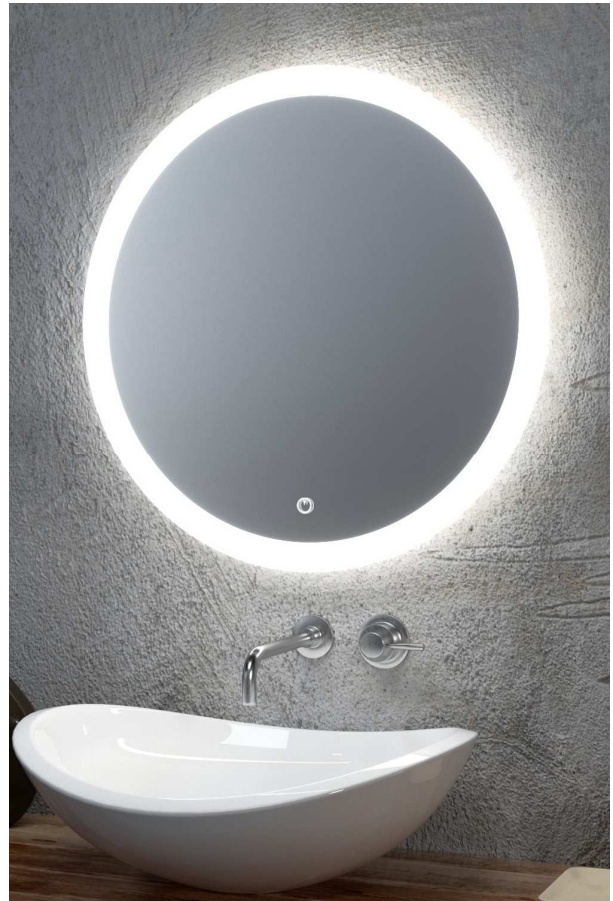

LED Leuchtspiegel

RAUMA

HWSM08/80/WSB - 93 157 96

. Technische Daten

LED Leuchte Leistung (W)	16.32	Eingangstrom (mA)	max 100
LED Lichtstrom (lm)	2720	Durchmesser (mm)	800
LED Effektivität*) (lm/W)	~154	IP-Schutzklasse	20
LED Energieeffizienzklassen*)	D	Typ	Nicht wasserfest
LED Lebensdauer (St)	30 000	Dimmbar (Seite 230V)	Nein
LED Farbtemperatur (K)	4000 (neutral weiss)	Spiegelbeleuchtung dimmbar	Ja
LED Farbwiedergabeindex (Ra)	>80	Integrierter LED-dimmer	Ja
LED Stromversorgung (V DC)	12	Bescheinigung	CE
Eingangsspannung (V AC)	220 ~ 240	Schutzklasse	II

. Etiketten

. Model

Präsentationsmodell: 60

LED Leuchtspiegel RAUMA: HWSM08/80/WSB
~220-240V/50Hz LED: 16.32W 12V
NW 4000K

CE  IP 20

MCJ Jacek Czogalla | Sumińska 2a | 44-293 Szcherbice
WWW.MCJ.PL | MADE IN EUROPE

*) Verordnung (EU) 2019/2015

. Zeichnungen

Touch-Schalter
für Beleuchtung
mit Dimmer
(Ringlichtfarbe: neutral weiss
ON/OFF)