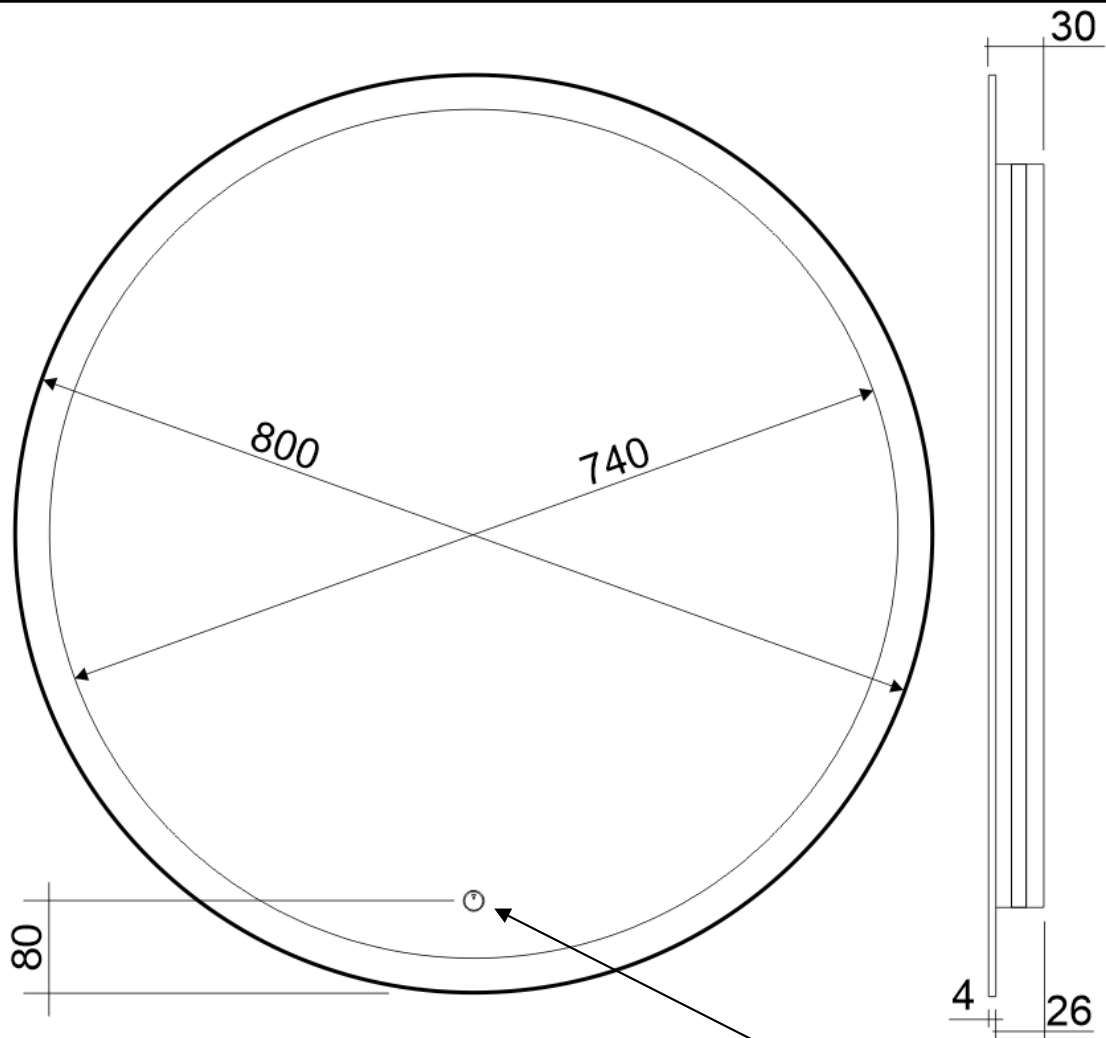

. Zeichnungen