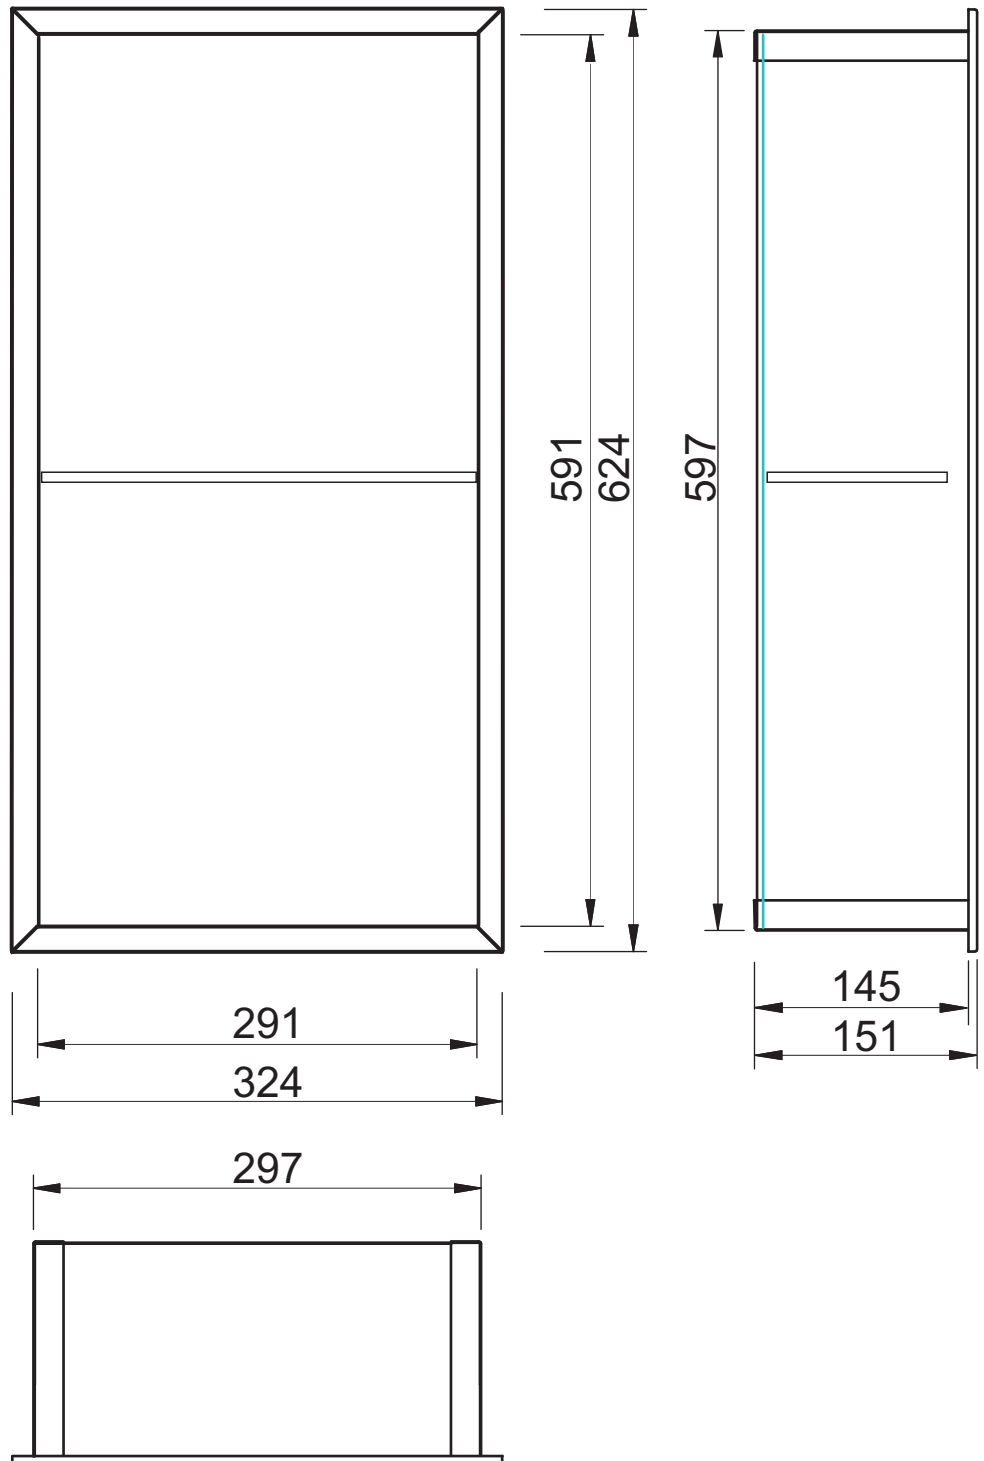

Einbaucontainer

WSK600PWH15 - 93 169 28

Wandnische
 2 Fächer
 mit weiße
 Glasrückwand
 Tiefe: 150mm