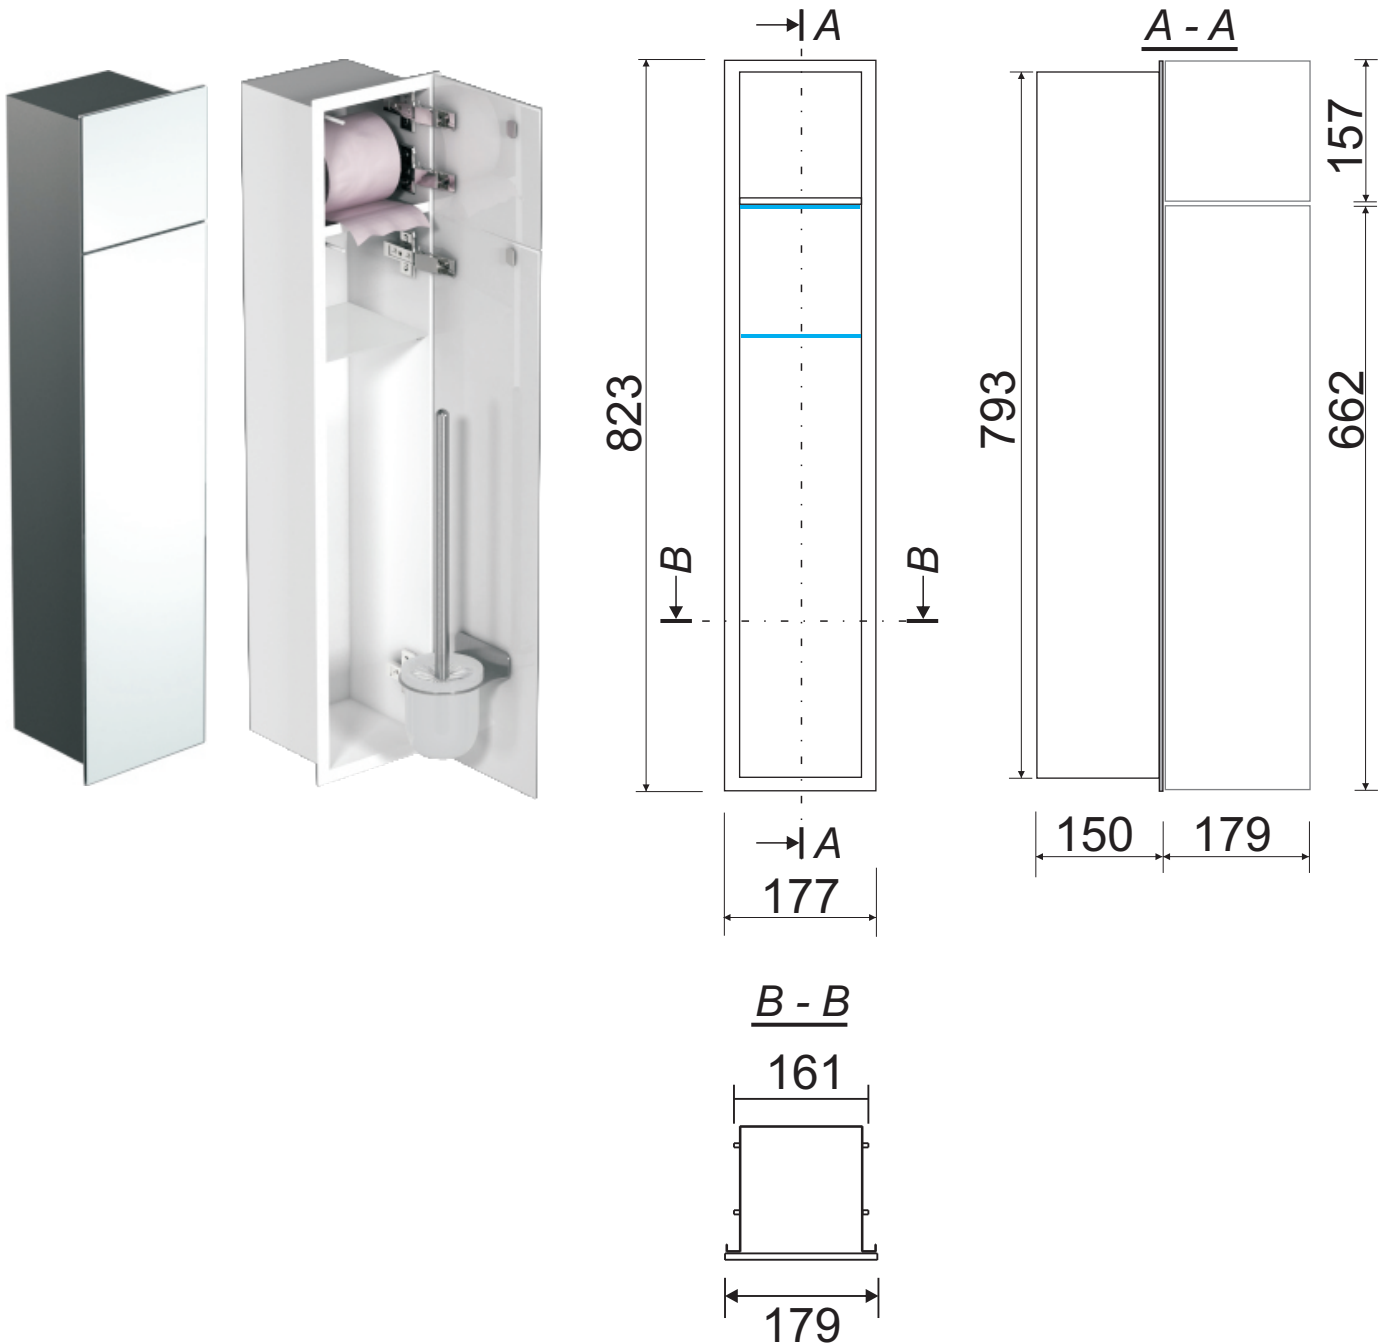

Einbaucontainer

93 142 71 Rechts

1 Papierrollen Fach + 1 Leerfach, Anschlag rechts
 WC Wandcontainer innen Weiß, 2 graue Glastüren